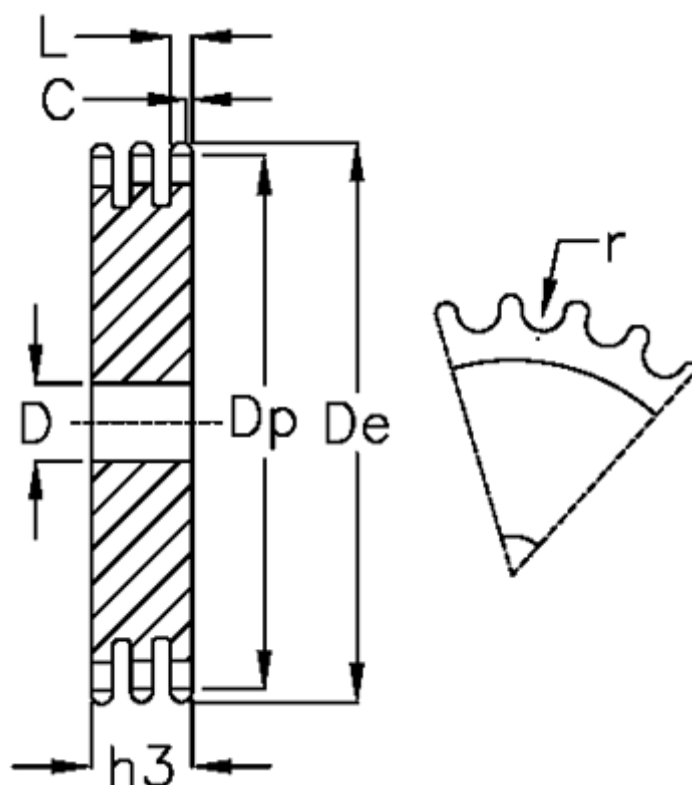

Varenummer: 616023005125
 Beskrivelse: Pladehjul 08 B-3 Z=125 triplex

Mål

Antal tænder	= 125	L = 7
C	= 1	r = 8.51
D	= 25	
De	= 511.3	
Dp	= 505.37	
For kædebetegnelse	= 08 B-3	
For kæde størrelse	= 1/2 x 5/16	
h3	= 34.9	